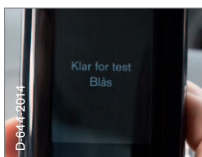

Du finner våre serviceverksteder fra Kirkenes i nord til Lyngdal i sør.

VELPRØVD DRÄGER-TEKNOLOGI

Med mer enn 60 års erfaring fra å oppdage alkohol hos mennesker er Dräger verdensledende innen området! I mange land bruker politiet og myndigheter Drägers produktfamilie av alkohol- og narkotikatestutstyr. Dräger alkolås har i dag over 20 års erfaring fra både forebyggende og vilkårlig virksomhet, og har en særstilling når det gjelder kvalitet og service. Interlock 7000 er resultatet av all denne kunnskapen. Velkommen til familien!

DE VIKTIGSTE FORDELENE

- Rask! Ved temperaturer over 0 °C er alkolåsen alltid klar til å ta i mot brukerens utåndingstest. Dersom alkolåsen har koblet inn forvarming er alkolåsen alltid klar – uansett temperatur. **Ready When You Are!**
- Moderne design som ikke ser ut som en alkolås.
- Alkolåsen kan skille mellom alkohol i utåndingsluft og alkohol som kommer fra f.eks. munnskyllevann, spylervæske eller håndsprit. Som bruker skal du kjenne deg trygg på at feilaktige tester på grunn av ytre påvirkninger ikke registreres.
- Interlock 7000 registrerer kun alkohol.
- Enkel håndtering med tydelig fargedisplay som i norsk tekst gir brukeren instruksjoner om hva som skjer. I tillegg flerfarget LED for tydeligere instruksjon av de vanligste funksjonene.
- Høy sikkerhet mot datainntrenging – gjelder både informasjon i alkolåsen og ved årlig service av alkolåsen.
- Enkel å installere i alle kjøretøy.
- Kan utstyres med både kamera og GPRS-modul for utvidet sikkerhet.
- Verdens mest utbygde servicenett for installasjon og årlig service.

D-85332-2013

SÅ ENKEL ER INTERLOCK 7000 Å BRUKE:

D-85333-2013

1. Aktiver kjøretøyet, f.eks. slå på tenningen

D-644-2014

2. Klarsignal når utåndingstesten skal avgis

D-643-2014

3. Utåndingstesten avgis enkelt